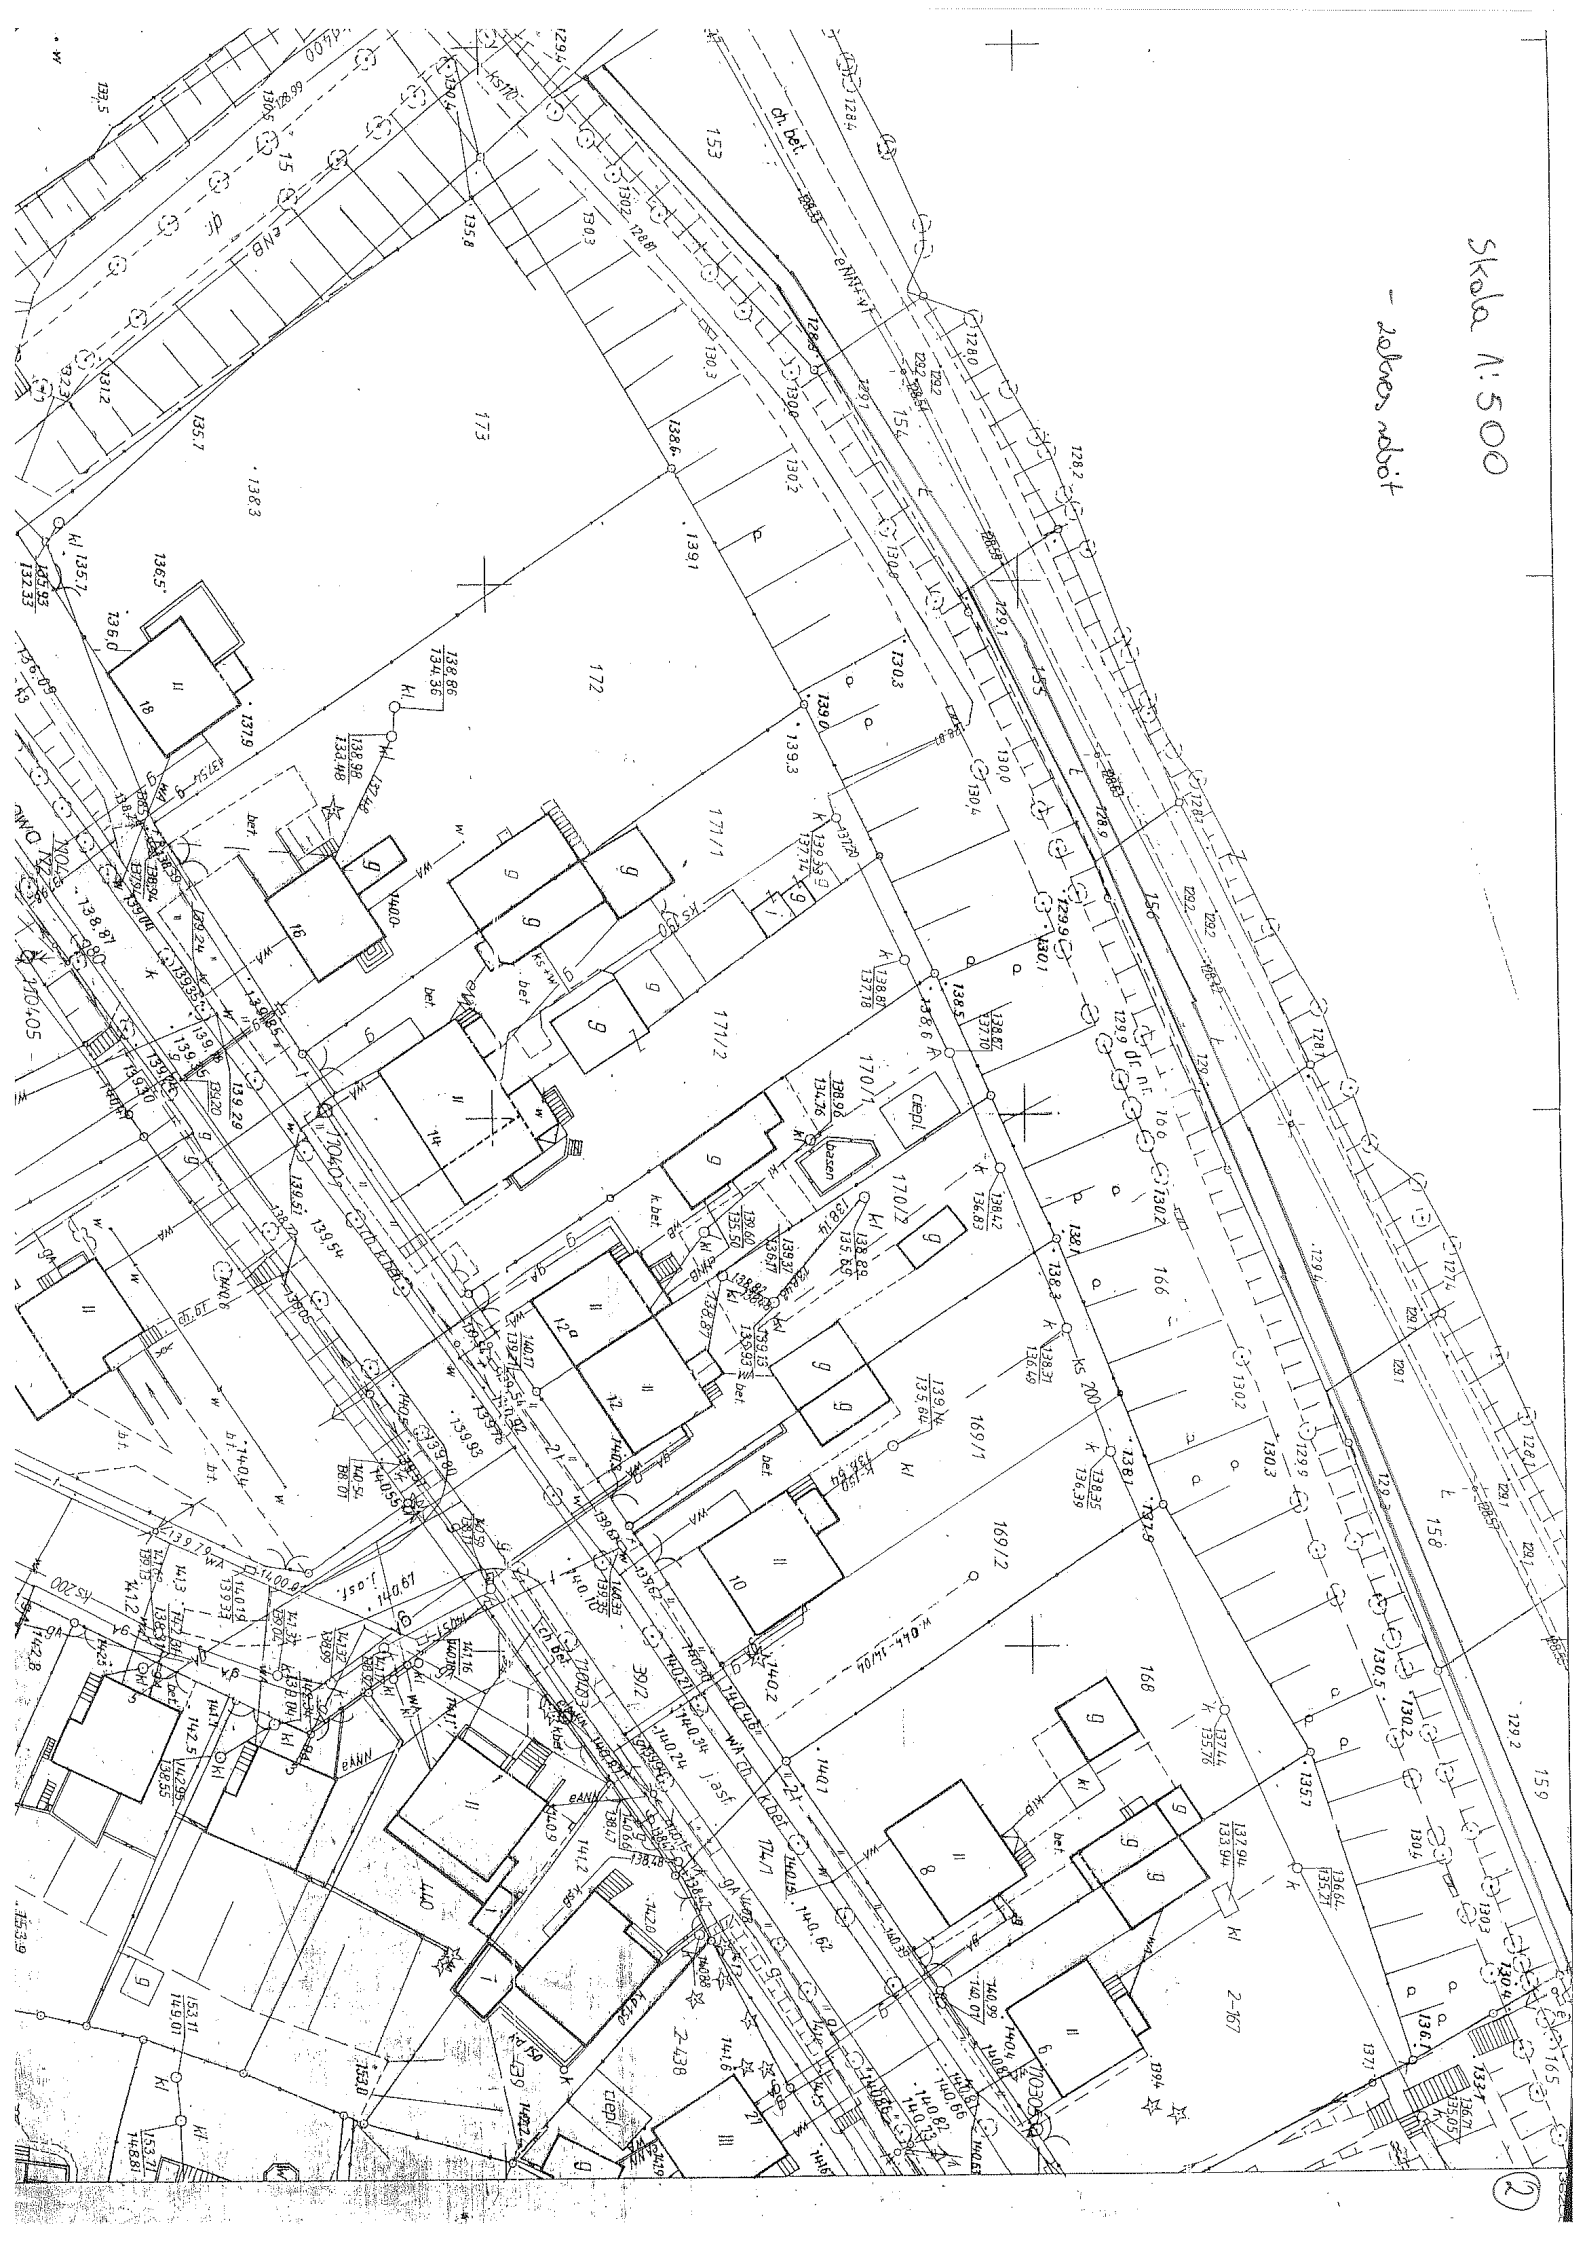

Skala 1:500

— polowy robot

Jeziwo Lidzbarskie

Skala 1:500

- zaves mbot

Wzrostek mapy
 skala 1 : 500
 arkusz 219.119.193.2
 obręb Lidzbarski
 gmina Lidzbarsk
 G.k. 6642.63.2013

STAROSTWO POWIATOWE W DZIAŁDOWIE
 Wydział Geodezji
 Ośrodek Dokumentacji Geodezyjno-Kartograficznej

Poswiadcza się zgodność niniejszej mapy z oryginalnym projektem i rysunkiem w zasobie geodezyjnego biurowego w dniu 20.02.2013 r. i zaawidujonowano pod nr
 i niniejsza mapa nie może służyć do celów projektowych.