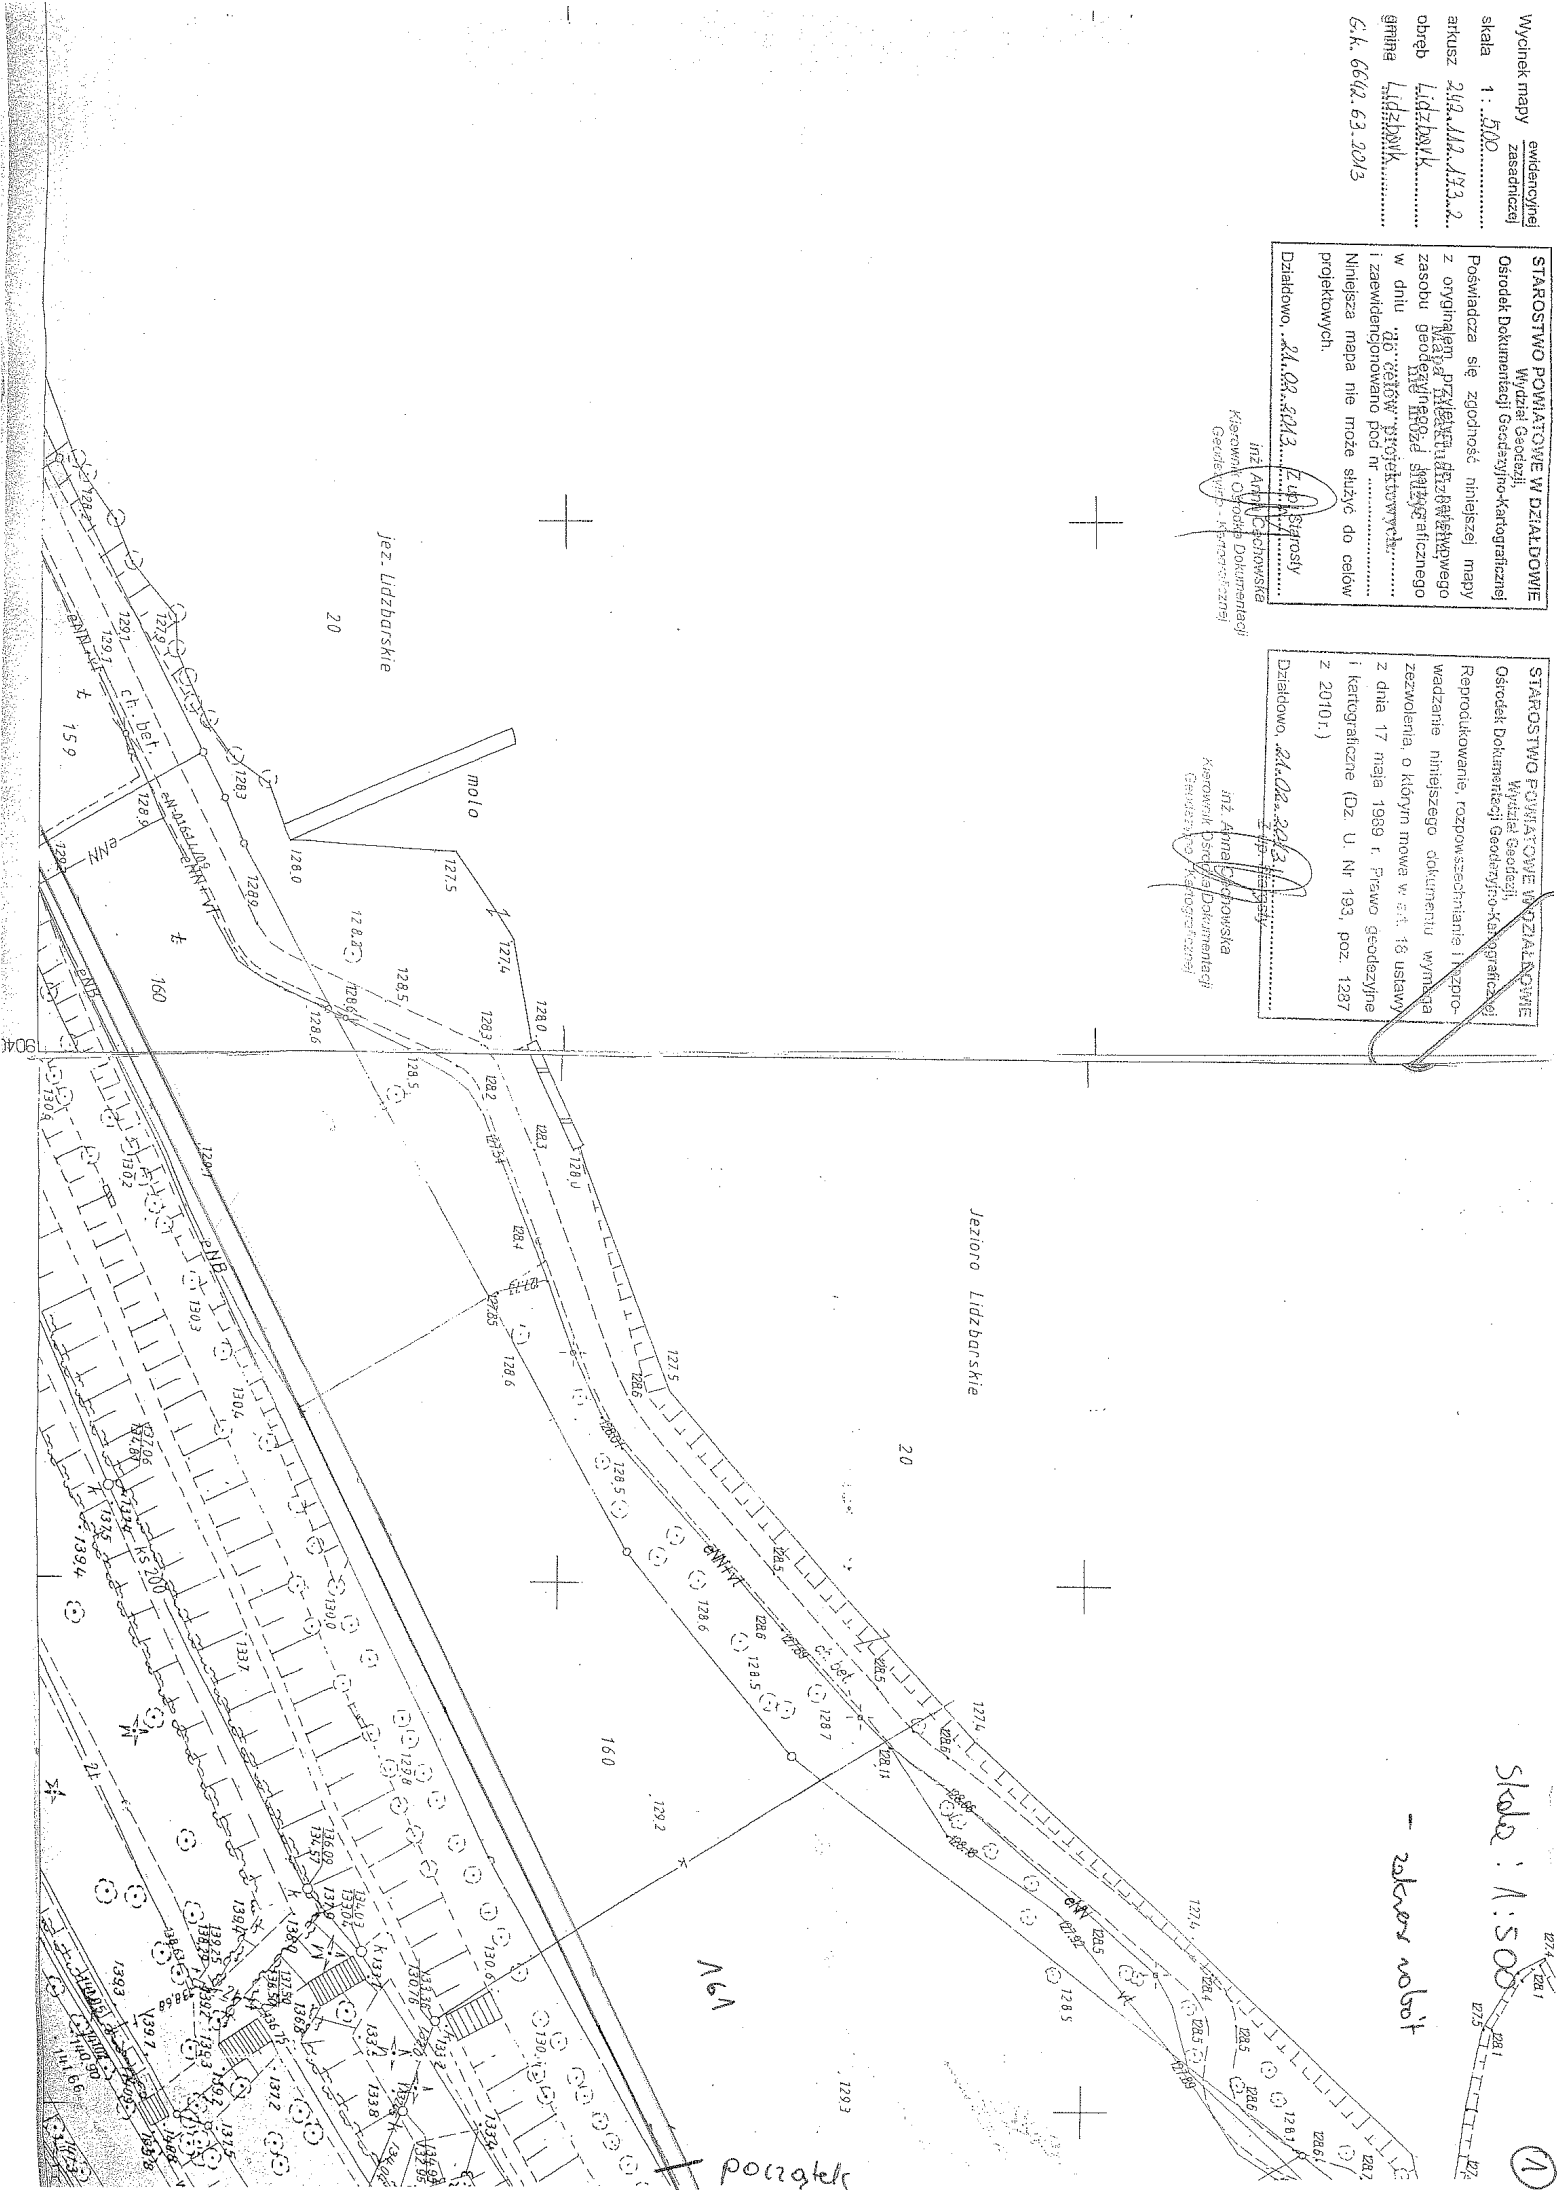

Wzrostek mapy .....
skala 1 : 500 .....
arkusz 219.119.193.2 .....
obręb Lidzbarski .....
gmina Lidzbarsk .....
G.k. 6642.63.2013

STAROSTWO POWIATOWE W DZIAŁDOWIE
Wydział Geodezji
Ośrodek Dokumentacji Geodezyjno-Kartograficznej

Poswiadcza się zgodność niniejszej mapy z oryginalnym projektem i rysunkiem w zasobie geodezyjnego biurowego w dniu 20.02.2013 r. i zaawidujonowano pod nr .....
i niniejsza mapa nie może służyć do celów projektowych.

Działdowo, 24.02.2013. *Z. Lipiński*
inż. Artur Lipiński
Kierownik Ośrodka Dokumentacji Geodezyjno-Kartograficznej

STAROSTWO POWIATOWE W DZIAŁDOWIE
Wydział Geodezji
Ośrodek Dokumentacji Geodezyjno-Kartograficznej

Reprodukcowanie, rozpowszechnianie i zwrot wadzanie niniejszego dokumentu wymaga zezwolenia, o którym mowa w art. 18 ustawy z dnia 17 maja 1989 r. Prawo geodezyjne i kartograficzne (Dz. U. Nr 193, poz. 1287 z 2010r.)

Działdowo, 24.02.2013. *Z. Lipiński*
inż. Artur Lipiński
Kierownik Ośrodka Dokumentacji Geodezyjno-Kartograficznej

Skala: 1:500

zakres robót

161

porządek

1