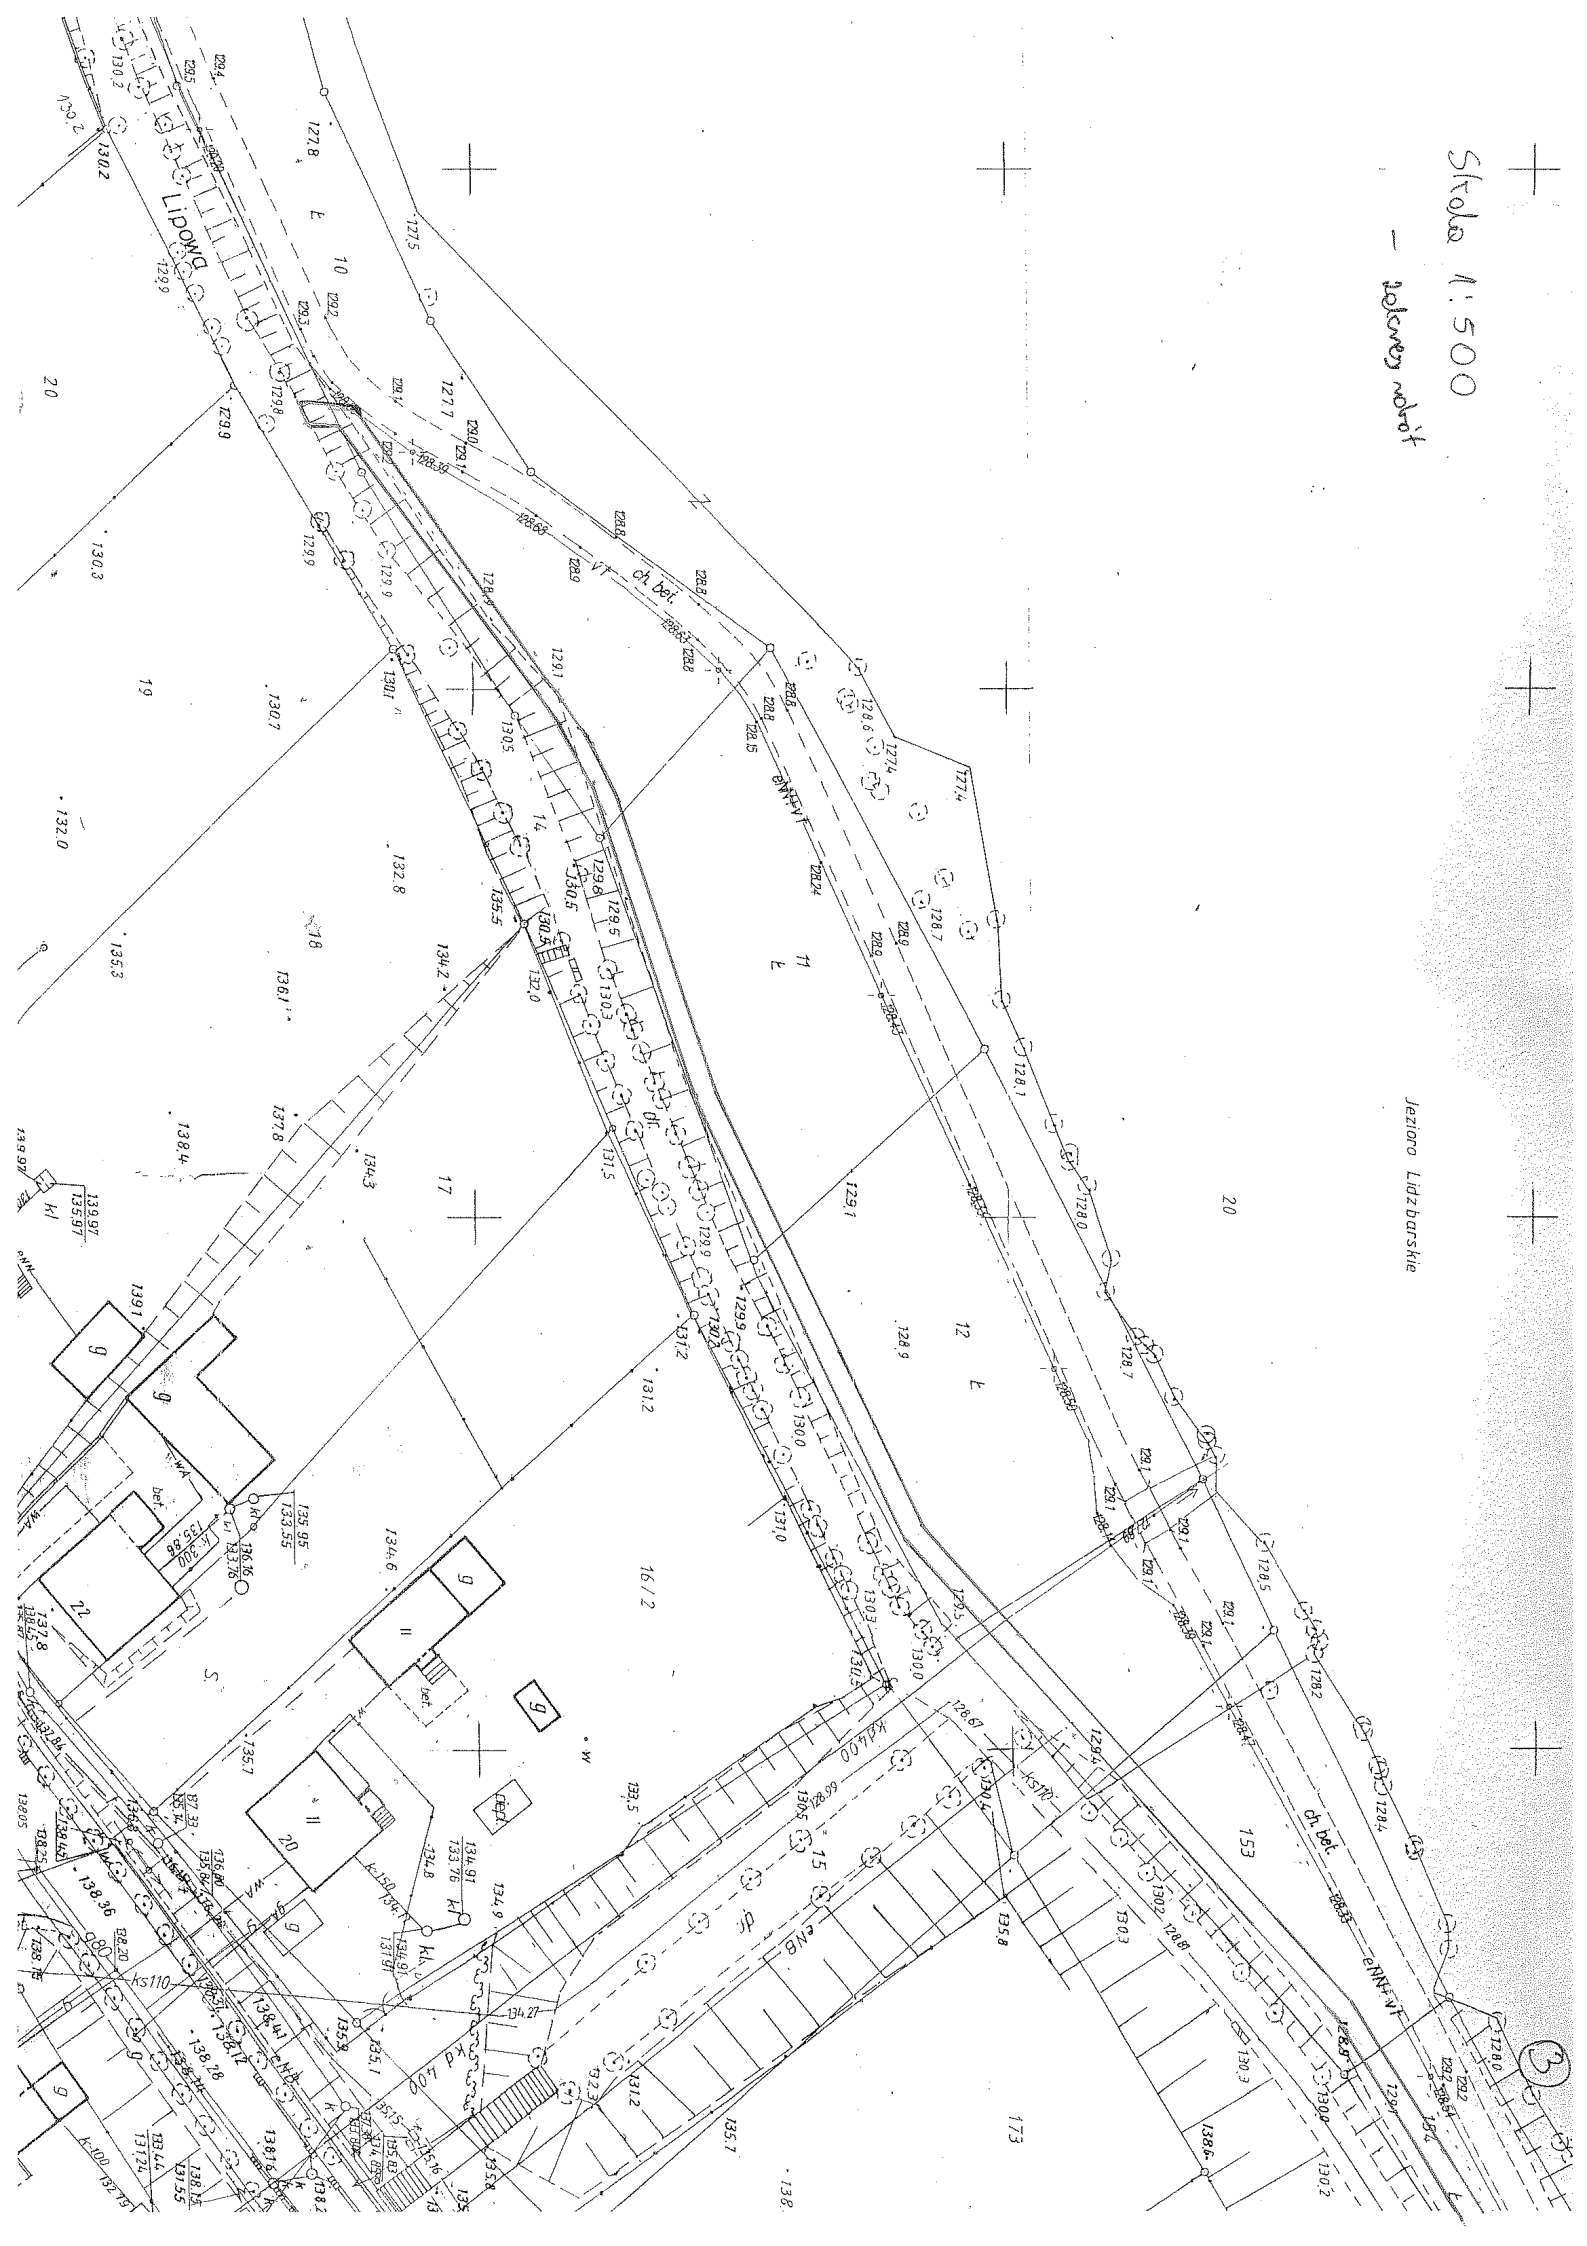

Skala 1:500

— polowy robot

Jeziwo Lidzbarskie

Skala 1:500

- zaves mbot

Wzrostek mapy
 skala 1 : 500
 arkusz 219.119.193.2
 obręb Lidzbarski
 gmina Lidzbarsk
 G.k. 6642.63.2013

STAROSTWO POWIATOWE W DZIAŁDOWIE
 Wydział Geodezji
 Ośrodek Dokumentacji Geodezyjno-Kartograficznej

Poswiadcza się zgodność niniejszej mapy z oryginalnym projektem i rysunkiem w zasobie geodezyjnego biurowego w dniu 20.02.2013 r. i zaawidujonowano pod nr
 i niniejsza mapa nie może służyć do celów projektowych.